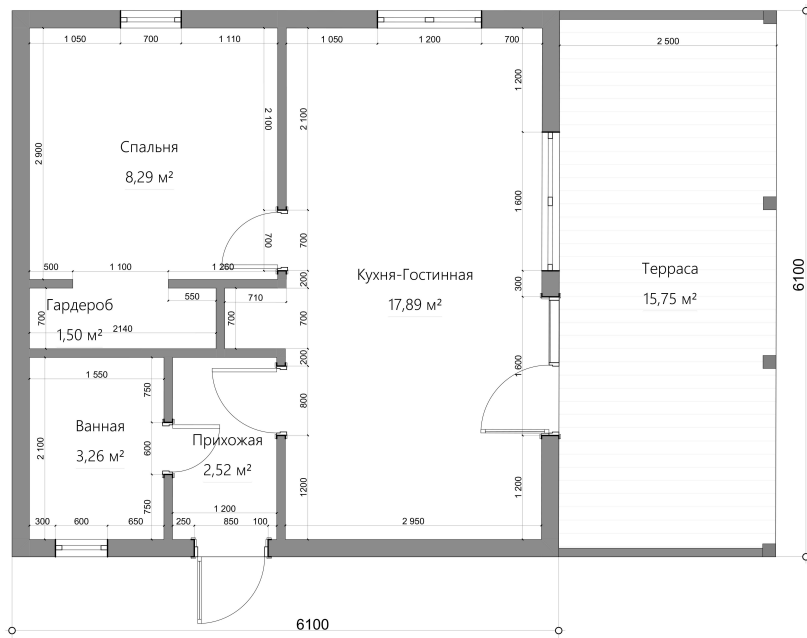

Планировка дома Ultra36

Планировка с одной спальней